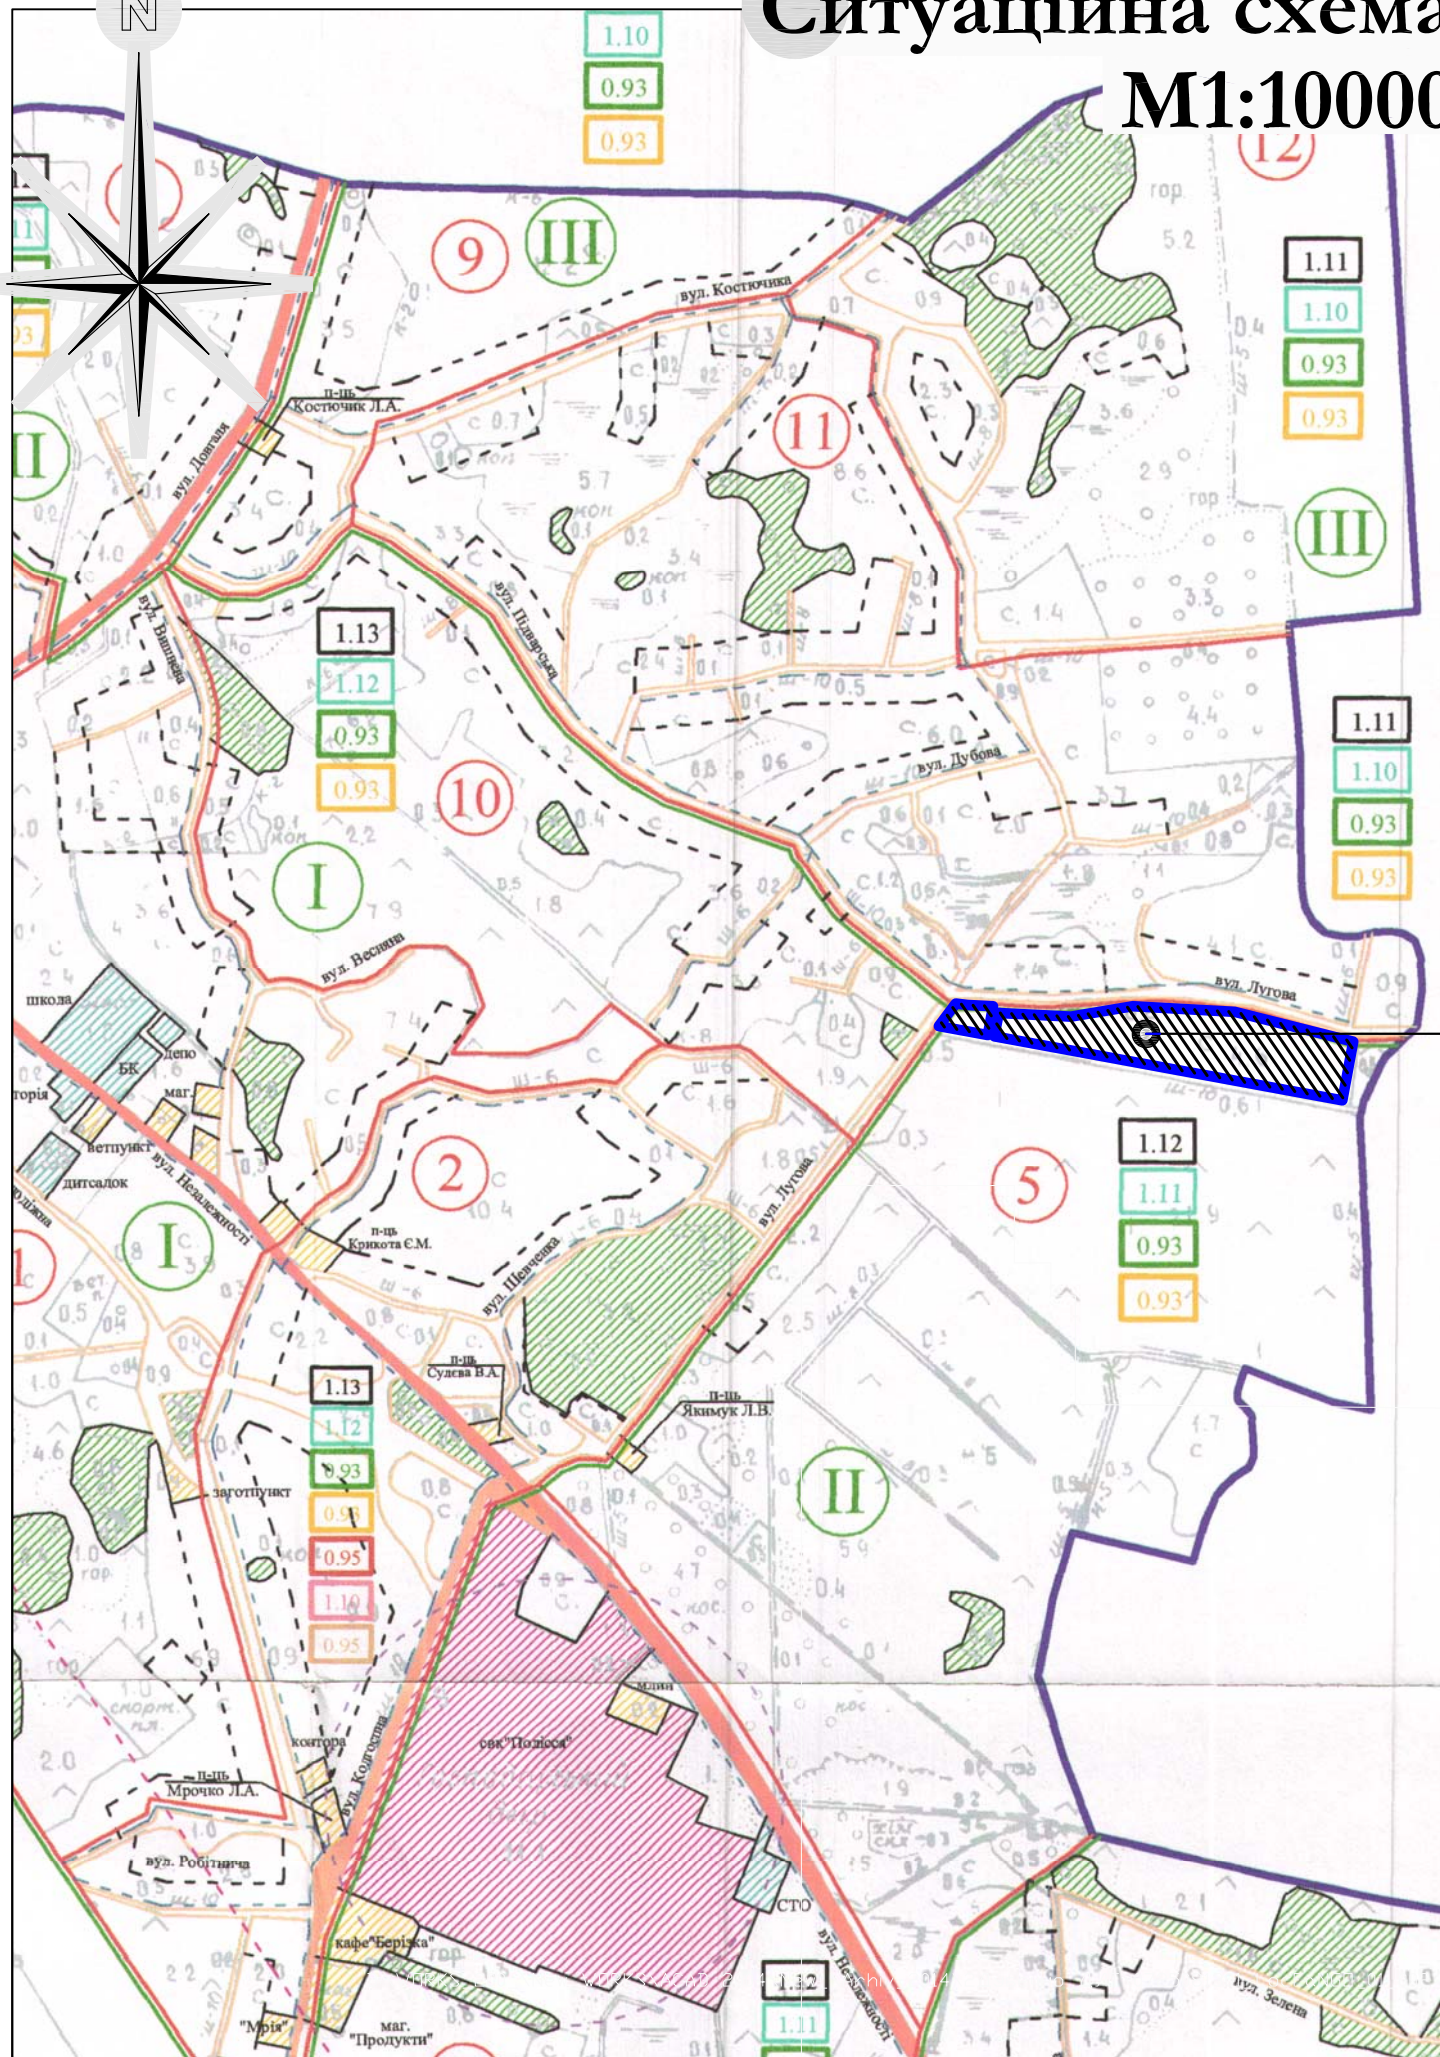

Ситуаційна схема М1:10000

Ситуаційна схема М1:50000

Місце розташування об'єкту

Інв. № ор.	Підопис і дата	Зам. інв. №

144 / 07.15 - ГП						
Детальний план території розміщення житлового масиву садибної забудови в урочищі "Вигін" в с. Дубечне Старовижівського району Волинської області						
Зм.	Кільк.	Арк.	№ док.	Підпис	Дата	
Директор	Дубина					
Н. контр.	Коренга					
Г А П	Новосад					
Перевірив	Дубина					
Виконав	Новосад					
Схеми розташування території у планувальній структурі населеного пункту (району).				Стадія	Аркуш	Аркушів
				ДПТ	2	
				"Ковелькомунпроект"		