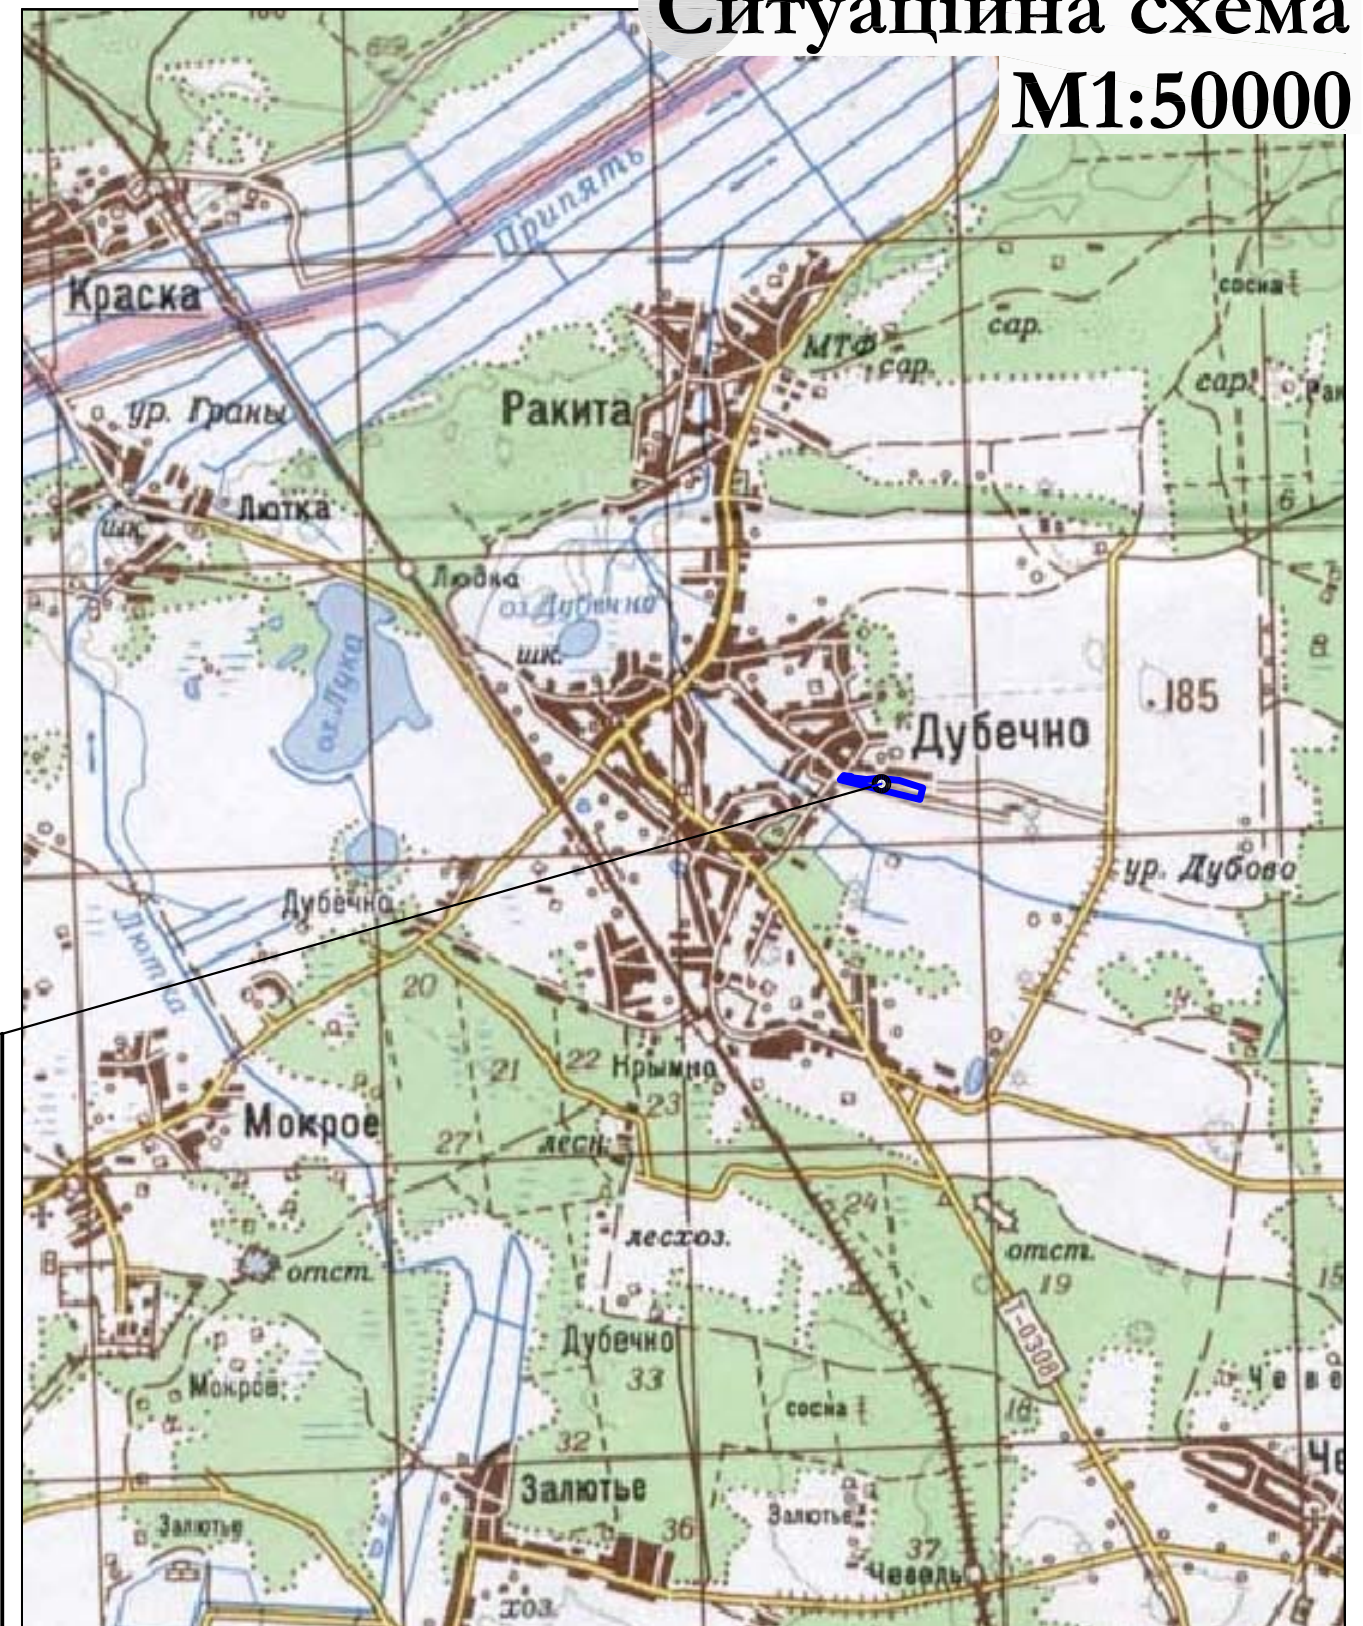

Ситуаційна схема М1:10000

Ситуаційна схема М1:50000

Місце розташування об'єкту

Інв. № ор.	Підопис і дата	Зам. інв. №

144 / 07.15 - ГП						
Детальний план території розміщення житлового масиву садибної забудови в урочищі "Вигін" в с. Дубечне Старовижівського району Волинської області						
Зм.	Кільк.	Арк.	№ док.	Підпис	Дата	
Директор	Дубина					
Н. контр.	Коренга					
Г А П	Новосад					
Перевірив	Дубина					
Виконав	Новосад					
Схеми розташування території у планувальній структурі населеного пункту (району).				Стадія	Аркуш	Аркушів
				ДПТ	2	
				"Ковелькомунпроект"		